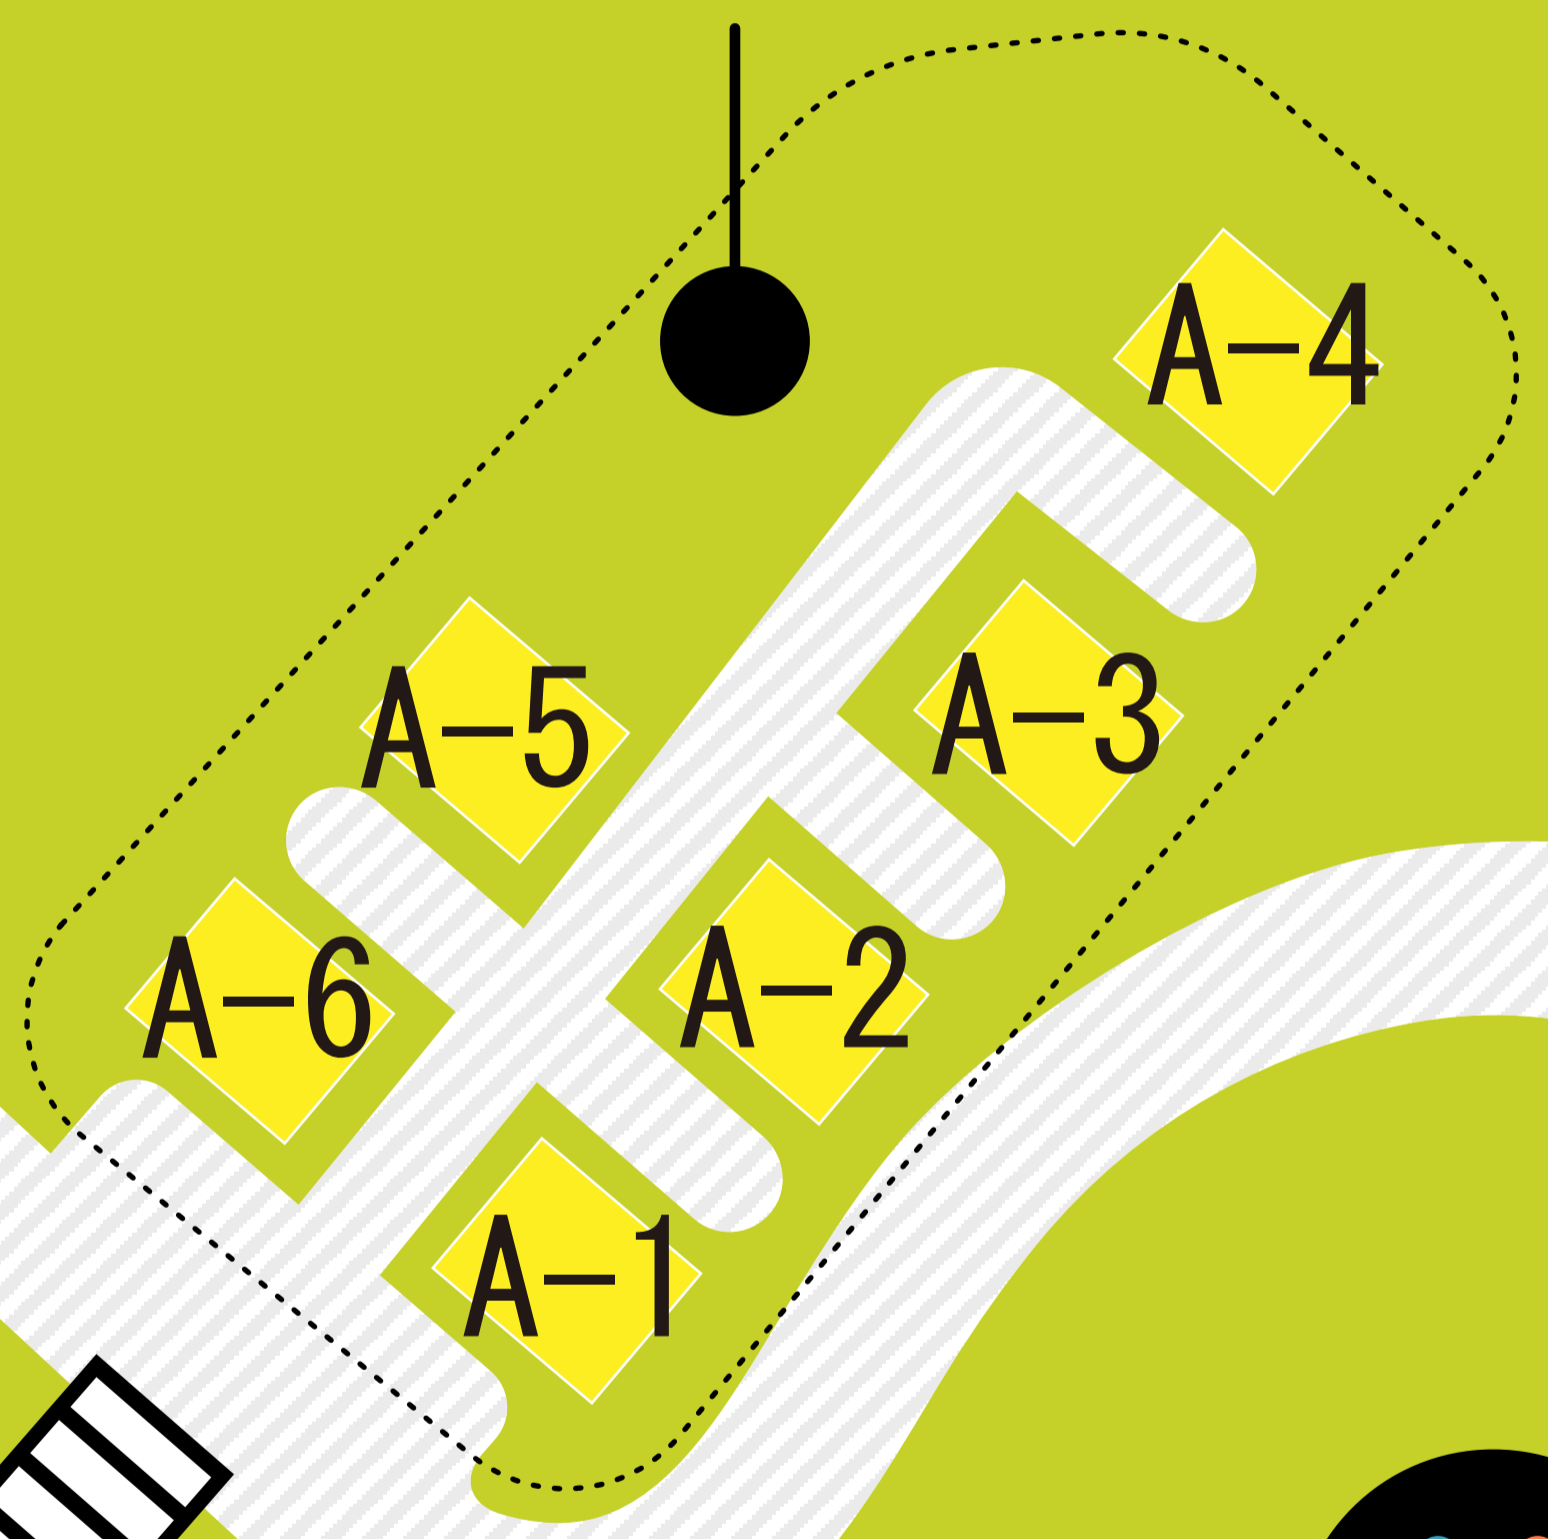

らくらく  
オートキャンプサイト  
電源付き・かまど付き・水道付き

ペットと泊まれる  
オートキャンプサイト  
電源付き・かまど付き・水道付き

車は進入できません

こもれび  
オートキャンプサイト  
設備なし

バーベキュー  
テラス