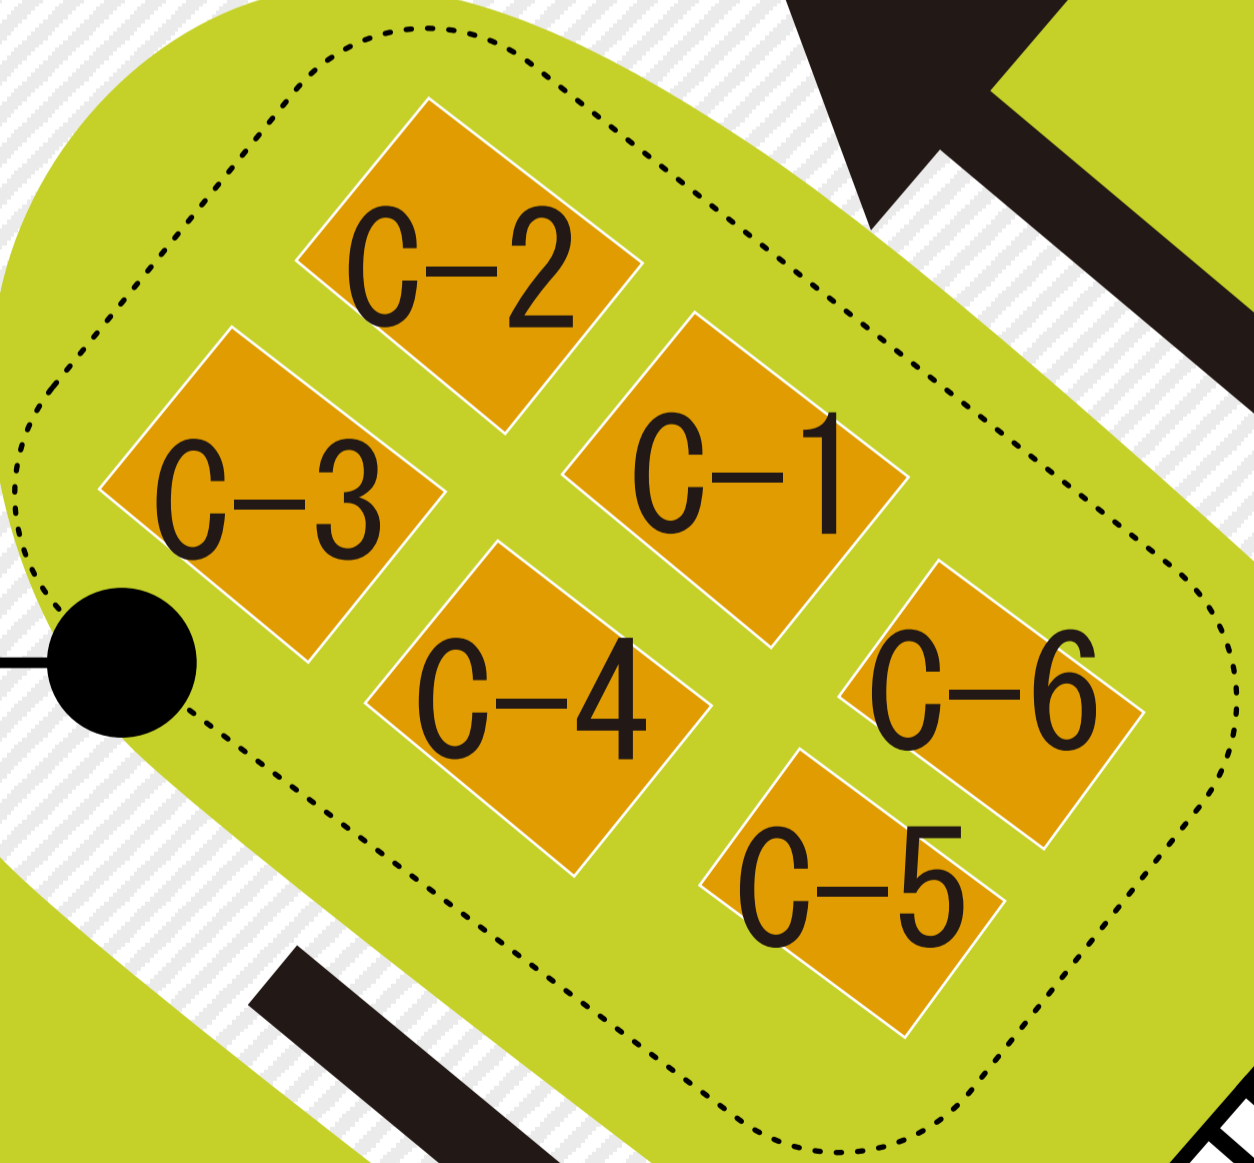

らくらく  
オートキャンプサイト  
電源付き・かまど付き・水道付き

ペットと泊まれる  
オートキャンプサイト  
電源付き・かまど付き・水道付き

車は進入できません

こもれび  
オートキャンプサイト  
設備なし

バーベキュー  
テラス